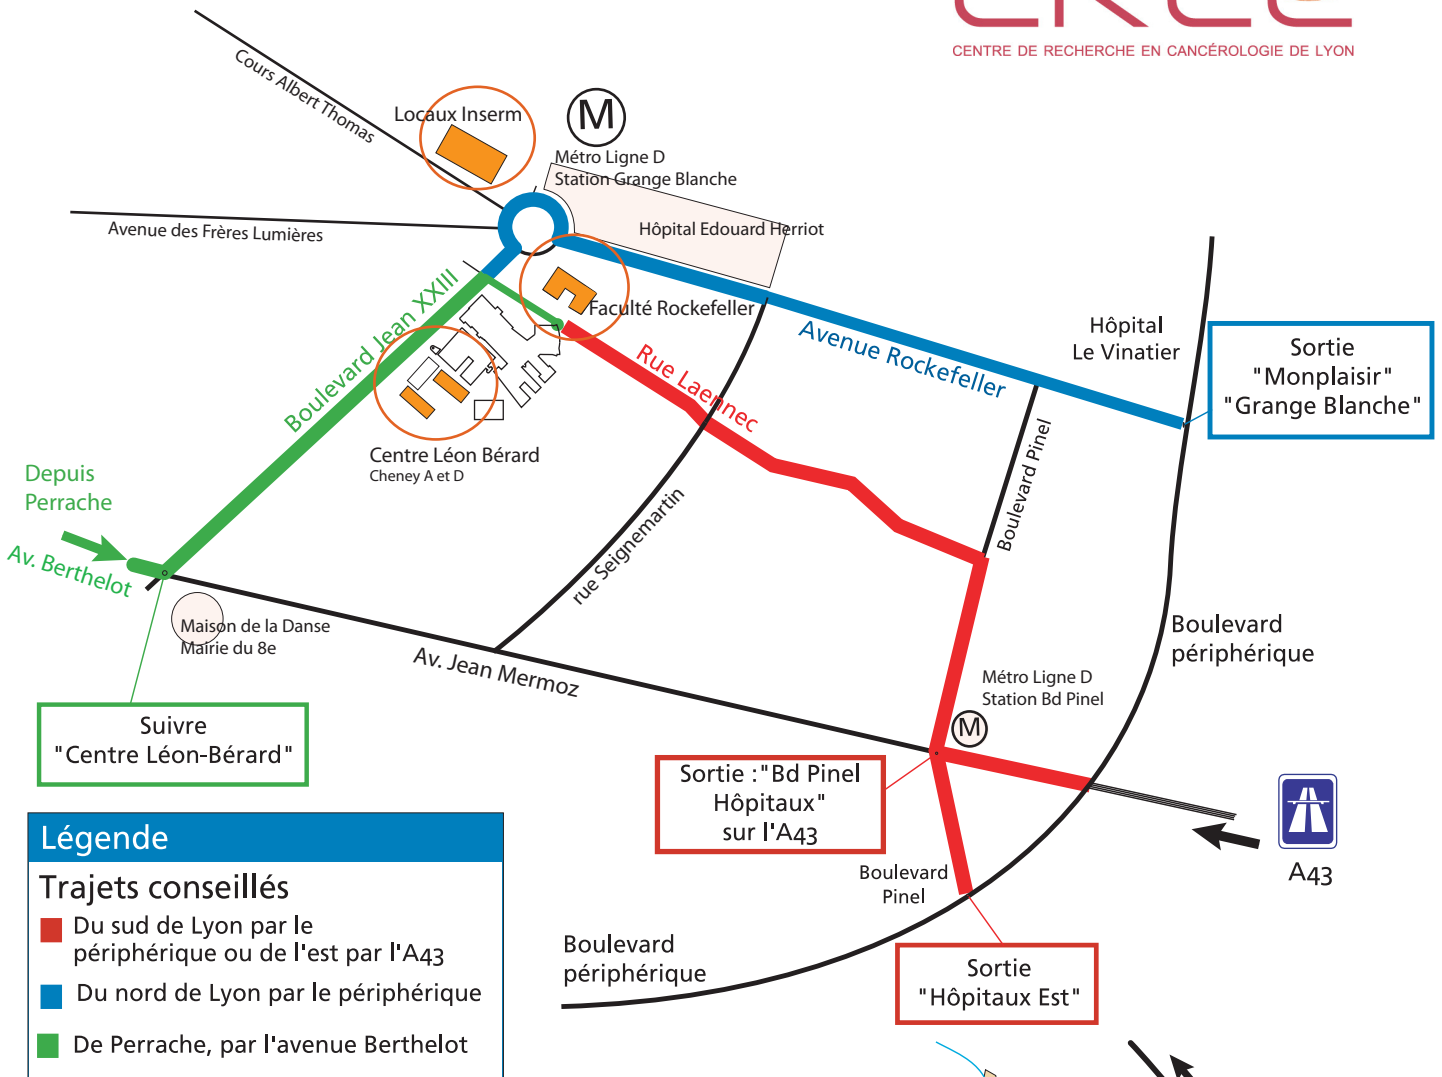

CLB

H
Centre Léon
Bérard

Entrée
Cheney D

Entrée Cheney D

En métro :
Ligne D - station Grange-Blanche.

En bus :
Lignes 38 et 9 - arrêt Grange-Blanche Centre Léon-Bérard.
Ligne 34, arrêt Grange-Blanche.
Ligne 28, arrêt Grange-Blanche.

En tramway :
Ligne T2, station Grange-Blanche.

En train :
Descendre en Gare de Lyon Part-Dieu puis ligne 28 jusqu'à l'arrêt Grange-Blanche.
ou
Descendre en Gare de Lyon Perrache puis tramway T2