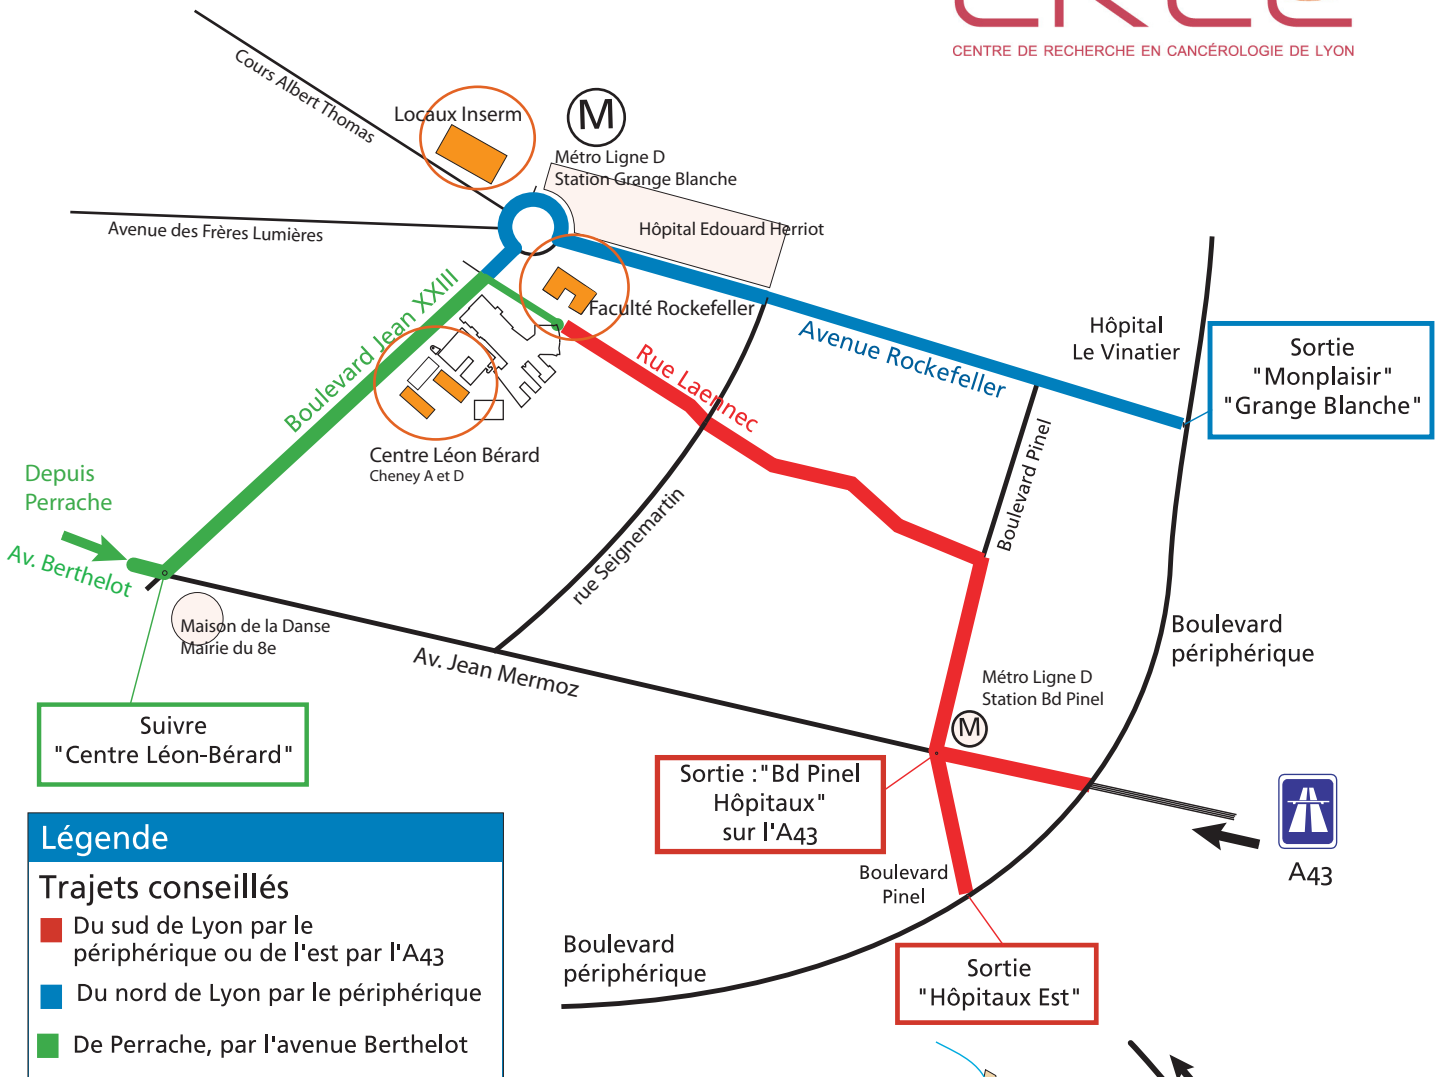

CLB

H Centre Léon Bérard

Entrée Cheney D

Entrée Cheney D

Bd Jean XXIII

Bd Jean XXIII

Rue Laennec

Rue Nungesser et Coli

Rue Gabriel Sarrazin

Le Transvaal II

IHOP Lyon

BioMasse Systèmes

Altercooling

Marcelle Anne-Marie

Hotel Stars Lyon Centre

Conduite de Saint Priest CCSP

Grange Blanche

Les studios d'Arsonval

En métro :
Ligne D - station Grange-Blanche.

En bus :
Lignes 38 et 9 - arrêt Grange-Blanche Centre Léon-Bérard.
Ligne 34, arrêt Grange-Blanche.
Ligne 28, arrêt Grange-Blanche.

En tramway :
Ligne T2, station Grange-Blanche.

En train :
Descendre en Gare de Lyon Part-Dieu puis ligne 28 jusqu'à l'arrêt Grange-Blanche.
ou
Descendre en Gare de Lyon Perrache puis tramway T2